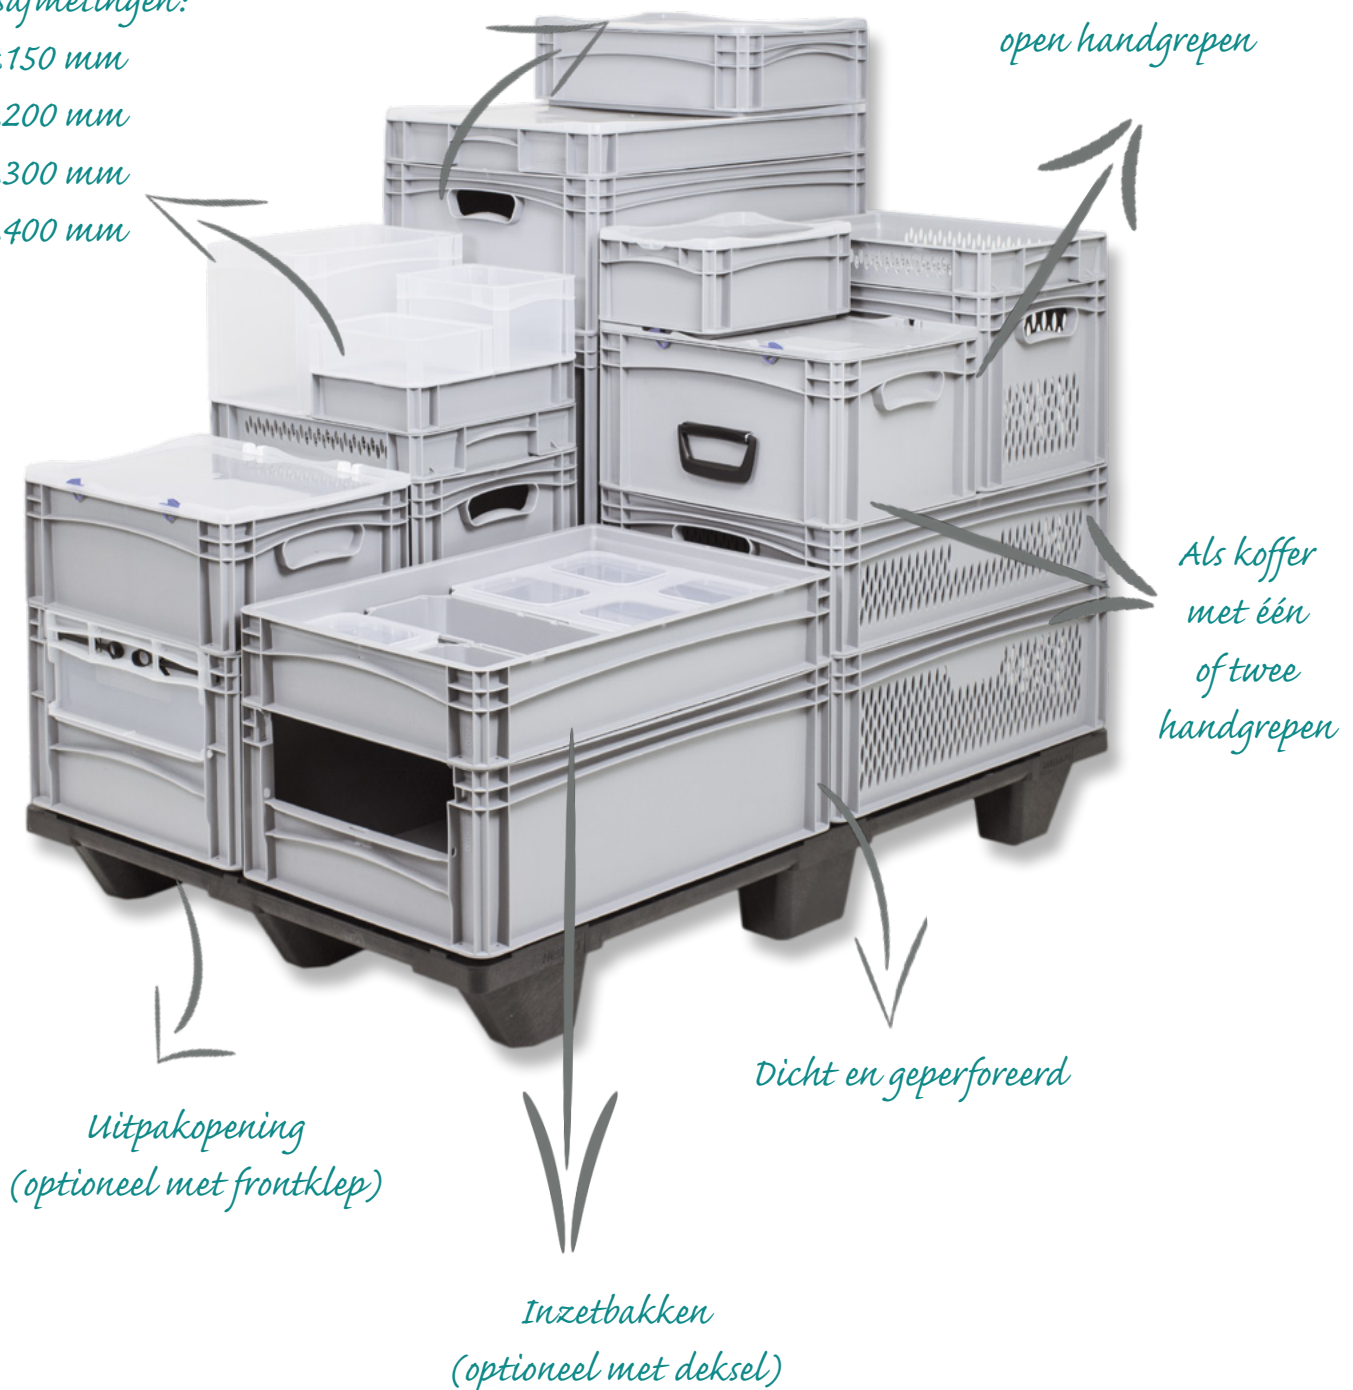

BASICLINE

In 4 basisafmetingen:

200x150 mm

300x200 mm

400x300 mm

600x400 mm

Los oplegdeksel en
scharnierend deksel
(grijs en transparant)

Met dichte en
open handgrepen

STAPELBAKKEN

- Vier euronorm basisafmetingen (200x150 mm, 300x200 mm, 400x300 mm & 600x400 mm)
- Vormvast en duurzaam dankzij unieke ribstructuren en versterkte hoekconstructie
- Vervaardigd van levensmiddelengeschied PP (polypropreen)
- Geschikt voor food en non-food toepassingen
- Glad, hygiënisch design (eenvoudig te reinigen)
- Onderling stapelbaar met andere euronorm bakken
- Geschikt voor geautomatiseerde opslagsystemen
- Optioneel met een logo- of tekstbedrukking

STAPELBAKKEN DICHT

Stapelbak (lxb) 200x150 dicht			Stapelbak (lxb) 300x200 dicht		
Artikelnr.	Buitenafm. lxbxh (mm)	Inhoud (l)	Artikelnr.	Buitenafm. lxbxh (mm)	Inhoud (l)
B-0721/0003	200x150x 70	1	B-0731/0003	300x200x 70	3
B-1221/0003	200x150x120	2	B-1231/0003	300x200x120	5
			B-1732/0003	300x200x170	7
			B-2232/0003	300x200x220	9

- Standaard kleuren: grijs met grijs deksel en grijs met transparant deksel

INZETBAKKEN

- Eenvoudig kleine onderdelen rangschikken en opbergen
- Optioneel met vast te klikken oplegdeksel
- Vervaardigd van levensmiddelgeschikt PP (polypropreen)
- Diverse modellen afsluitbaar met deksel
- Meest geschikt voor stapelbak 600x400x120 mm